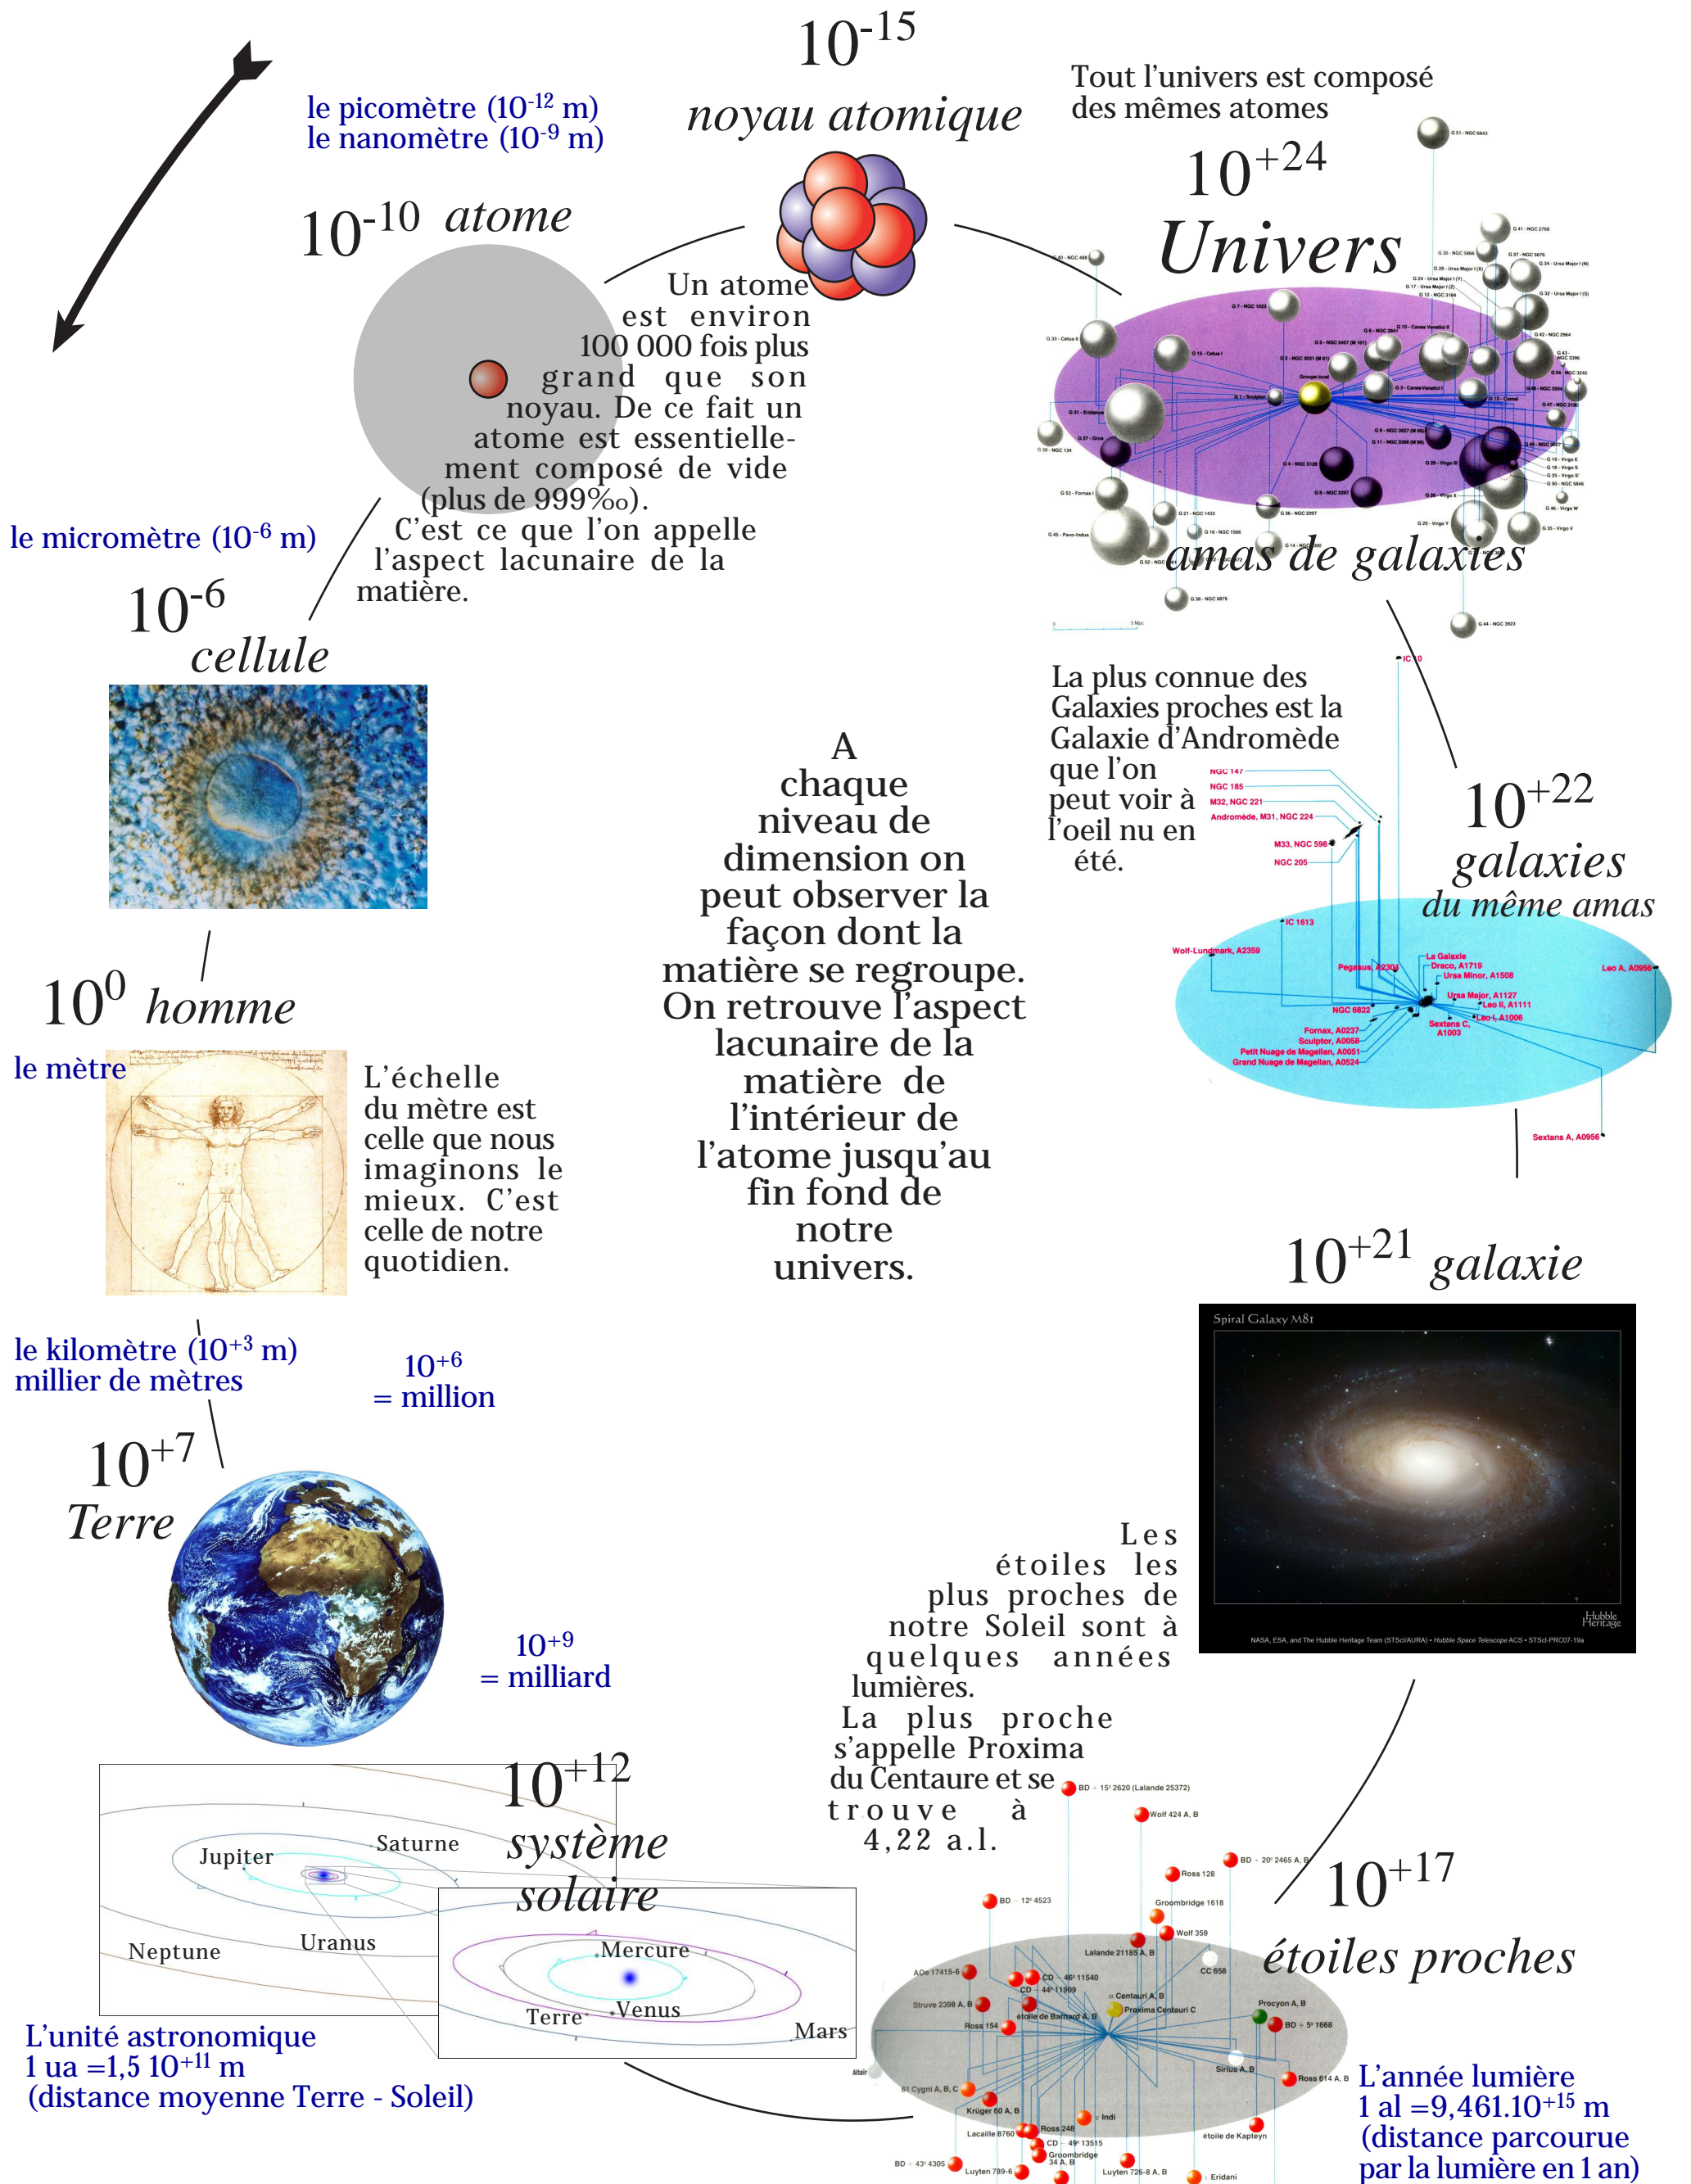

# Echelle de notre univers

## Puissances de 10

Sources  
 - cellule, "L'Homme de Vitruve" de Vinci, Terre : Internet  
 - Galaxie M81 : nasa.gov  
 - Étoiles proches, galaxies proches, amas de galaxies : Atlas Universalis de l'Astronomie, 1985  
 - Système solaire : copies d'écran du planétarium Starry Night pro 4  
 - particules, noyau, atome : Claude Divoux